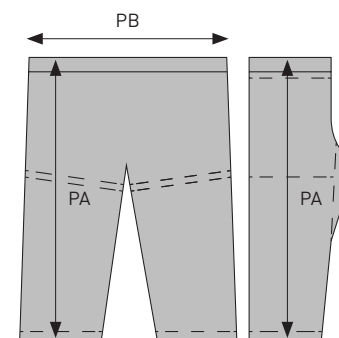

PAGE 14

YUSHO IJF BLANC : 22GGAA5101

		0	1	1,5	2	2,5	3	2,5	4	4,5	5	5,5	6	6,5	7
A	LONGUEUR DE LA VESTE	72	75	78	80	83	85	87	90	93	95,5	97	99	99	101
B	LONGUEUR DES MANCHES	71	73	76	79	81	83	85	87	89	91	93	94	95	96
C	LARGEUR DE LA VESTE (DOS)	45	47	49	51	53	55	57	59	61	63,5	66	68,5	71	74
D	LARGEUR DES MANCHES	19	19,5	20	20,5	21	21,5	21,5	22,5	23	23,5	24	24,5	25	25,5
PA	LONGUEUR DU PANTALON	84,5	87,5	90,5	93,5	97	101	103,0	106	108	110	112	113	115	117
PB	LARGEUR DE LA TAILLE	46	48	49	50	53	55	56	57	58	60	62	65	67	69

YUSHO IJF BLEU : 22GGAA5127

		0	1	1,5	2	2,5	3	2,5	4	4,5	5	5,5	6	6,5	7
A	LONGUEUR DE LA VESTE	71	74	77	79	82	84	86	89	92	95	96	98	98	100
B	LONGUEUR DES MANCHES	70	72	75	78	80	82	84	86	88	90	92	93	94	95
C	LARGEUR DE LA VESTE (DOS)	45	47	49	51	53	55	57	59	61	63,5	66	68,5	71	74
D	LARGEUR DES MANCHES	19	19,5	20	20,5	21	21,5	22	22,5	23	23,5	24	24,5	25	25,5
PA	LONGUEUR DU PANTALON	80,5	83	86	89	92	96	98,0	101	103	104	106	107	109	112
PB	LARGEUR DE LA TAILLE	46	48	49	50	53	55	56	57	58	60	62	65	67	69