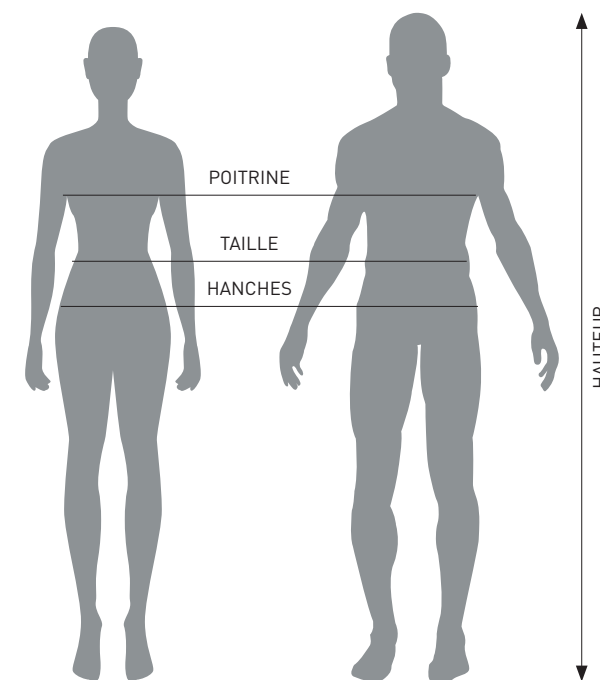

ARTS MARTIAUX COLLECTION 2025

GUIDE DES TAILLES

TEXTILE

MIZUNO HOMME	POITRINE	TAILLE	HANCHES	HAUTEUR
XXS	75-82	63-68	78-83	159-163
XS	83-88	69-74	84-89	164-168
S	89-94	75-80	90-94	169-173
M	95-100	81-86	95-100	174-178
L	101-106	87-92	101-106	179-183
XL	107-112	93-98	107-112	184-188
XXL	113-118	99-104	113-118	189-193
XXXL	119-124	105-110	119-124	194-198
MIZUNO HOMME	POITRINE	TAILLE	HANCHES	HAUTEUR
S	58-61	55-56	62-64	110-116
M	62-64	57-58	65-69	116-128
L	65-71	59-64	70-77	128-140
XL	72-79	65-68	78-83	140-152
XXL	80-86	69-72	84-89	152-164

Les mesures indiquées dans le tableau sont exprimées en centimètres et indiquent une plage de mesures moyennes entre les mesures minimales et maximales pour la taille correspondante.

GUIDE DES TAILLES

JUDOGIS