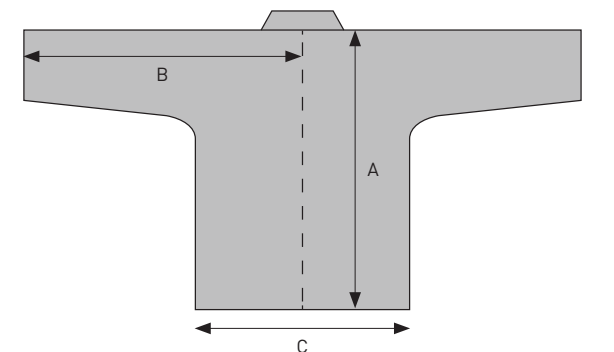

YUSHO IJF BLEU : 22GGAA5127

		0	1	1,5	2	2,5	3	2,5	4	4,5	5	5,5	6	6,5	7
A	LONGUEUR DE LA VESTE	71	74	77	79	82	84	86	89	92	95	96	98	98	100
B	LONGUEUR DES MANCHES	70	72	75	78	80	82	84	86	88	90	92	93	94	95
C	LARGEUR DE LA VESTE (DOS)	45	47	49	51	53	55	57	59	61	63,5	66	68,5	71	74
D	LARGEUR DES MANCHES	19	19,5	20	20,5	21	21,5	22	22,5	23	23,5	24	24,5	25	25,5
PA	LONGUEUR DU PANTALON	80,5	83	86	89	92	96	98,0	101	103	104	106	107	109	112
PB	LARGEUR DE LA TAILLE	46	48	49	50	53	55	56	57	58	60	62	65	67	69

MESURE DES JUDOGIS

PAGE 15

BEST IJF BLANC : 22QA/EB8A3001

	0	1	1Y	1,5	1,5Y	2	2Y	2,5	2,5Y	3	3Y	3,5	3,5Y	4	4Y	4,5	5	5,5	6	6,5	
A	LONGUEUR DE LA VESTE	72,5	75,5	75,5	78,5	78,5	80,5	80,5	82,5	82,5	84,5	84,5	87,5	87,5	90,5	90,5	92,5	94,5	96,5	97,5	98,5
B	LONGUEUR DES MANCHES	72	74	74	76	76	78	78	80	80	82	82	84	84	86	86	88	89,5	91	92	93
C	LARGEUR DE LA VESTE (DOS)	46	48	46	50	48	52	50	54	52	56	54	58	56	60	58	62	65	68	71	73
D	LARGEUR DES MANCHES	19	19,5	19	19,5	19,5	20	19,5	20,5	20	21	20,5	21,5	21	22	21,5	22,5	22,5	22,5	22,5	22,5
PA	LONGUEUR DU PANTALON	83	86	-	89	-	92	-	95	-	99	-	101,5	-	104	-	106,5	108,5	110,5	112,5	114,5
PB	LARGEUR DE LA TAILLE	44	46	-	48	-	50	-	52	-	54	-	55,5	-	57	-	58,5	60,5	62,5	64,5	66,5

BEST IJF BLEU : 22QA/EB8A3027

	0	1	1Y	1,5	1,5Y	2	2Y	2,5	2,5Y	3	3Y	3,5	3,5Y	4	4Y	4,5	5	5,5	6	6,5	
A	LONGUEUR DE LA VESTE	72,5	75,5	75,5	78,5	78,5	80,5	80,5	82,5	82,5	84,5	84,5	87,5	87,5	90,5	90,5	92,5	94,5	96,5	97,5	98,5
B	LONGUEUR DES MANCHES	72	74	74	76	76	78	78	80	80	82	82	84	84	86	86	88	89,5	91	92	93
C	LARGEUR DE LA VESTE (DOS)	46	48	46	50	48	52	50	54	52	56	54	58	56	60	58	62	65	68	71	73
D	LARGEUR DES MANCHES	19	19,5	19	19,5	19,5	20	19,5	20,5	20	21	20,5	21,5	21	22	21,5	22,5	22,5	22,5	22,5	22,5
PA	LONGUEUR DU PANTALON	82	85	-	88	-	91	-	94	-	98	-	100,5	-	103	-	105,5	107,5	109,5	111,5	113,5
PB	LARGEUR DE LA TAILLE	44	46	-	48	-	50	-	52	-	54	-	55,5	-	57	-	58,5	60,5	62,5	64,5	66,5