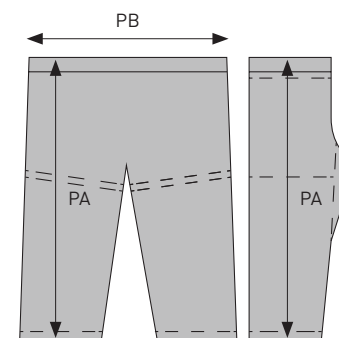

YUSHO IJF BLEU : 22GGAA5127

		0	1	1,5	2	2,5	3	2,5	4	4,5	5	5,5	6	6,5	7
A	LONGUEUR DE LA VESTE	71	74	77	79	82	84	86	89	92	95	96	98	98	100
B	LONGUEUR DES MANCHES	70	72	75	78	80	82	84	86	88	90	92	93	94	95
C	LARGEUR DE LA VESTE (DOS)	45	47	49	51	53	55	57	59	61	63,5	66	68,5	71	74
D	LARGEUR DES MANCHES	19	19,5	20	20,5	21	21,5	22	22,5	23	23,5	24	24,5	25	25,5
PA	LONGUEUR DU PANTALON	80,5	83	86	89	92	96	98,0	101	103	104	106	107	109	112
PB	LARGEUR DE LA TAILLE	46	48	49	50	53	55	56	57	58	60	62	65	67	69

MESURE DES JUDOGIS

PAGE 15

BEST IJF BLANC : 22QA/EB8A3001

	0	1	1Y	1,5	1,5Y	2	2Y	2,5	2,5Y	3	3Y	3,5	3,5Y	4	4Y	4,5	5	5,5	6	6,5	
A	LONGUEUR DE LA VESTE	72,5	75,5	75,5	78,5	78,5	80,5	80,5	82,5	82,5	84,5	84,5	87,5	87,5	90,5	90,5	92,5	94,5	96,5	97,5	98,5
B	LONGUEUR DES MANCHES	72	74	74	76	76	78	78	80	80	82	82	84	84	86	86	88	89,5	91	92	93
C	LARGEUR DE LA VESTE (DOS)	46	48	46	50	48	52	50	54	52	56	54	58	56	60	58	62	65	68	71	73
D	LARGEUR DES MANCHES	19	19,5	19	19,5	19,5	20	19,5	20,5	20	21	20,5	21,5	21	22	21,5	22,5	22,5	22,5	22,5	22,5
PA	LONGUEUR DU PANTALON	83	86	-	89	-	92	-	95	-	99	-	101,5	-	104	-	106,5	108,5	110,5	112,5	114,5
PB	LARGEUR DE LA TAILLE	44	46	-	48	-	50	-	52	-	54	-	55,5	-	57	-	58,5	60,5	62,5	64,5	66,5

BEST IJF BLEU : 22QA/EB8A3027

	0	1	1Y	1,5	1,5Y	2	2Y	2,5	2,5Y	3	3Y	3,5	3,5Y	4	4Y	4,5	5	5,5	6	6,5	
A	LONGUEUR DE LA VESTE	72,5	75,5	75,5	78,5	78,5	80,5	80,5	82,5	82,5	84,5	84,5	87,5	87,5	90,5	90,5	92,5	94,5	96,5	97,5	98,5
B	LONGUEUR DES MANCHES	72	74	74	76	76	78	78	80	80	82	82	84	84	86	86	88	89,5	91	92	93
C	LARGEUR DE LA VESTE (DOS)	46	48	46	50	48	52	50	54	52	56	54	58	56	60	58	62	65	68	71	73
D	LARGEUR DES MANCHES	19	19,5	19	19,5	19,5	20	19,5	20,5	20	21	20,5	21,5	21	22	21,5	22,5	22,5	22,5	22,5	22,5
PA	LONGUEUR DU PANTALON	82	85	-	88	-	91	-	94	-	98	-	100,5	-	103	-	105,5	107,5	109,5	111,5	113,5
PB	LARGEUR DE LA TAILLE	44	46	-	48	-	50	-	52	-	54	-	55,5	-	57	-	58,5	60,5	62,5	64,5	66,5