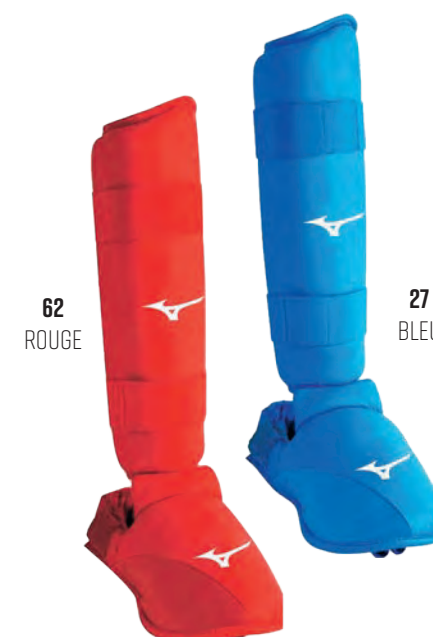

62 ROUGE

27 BLEU