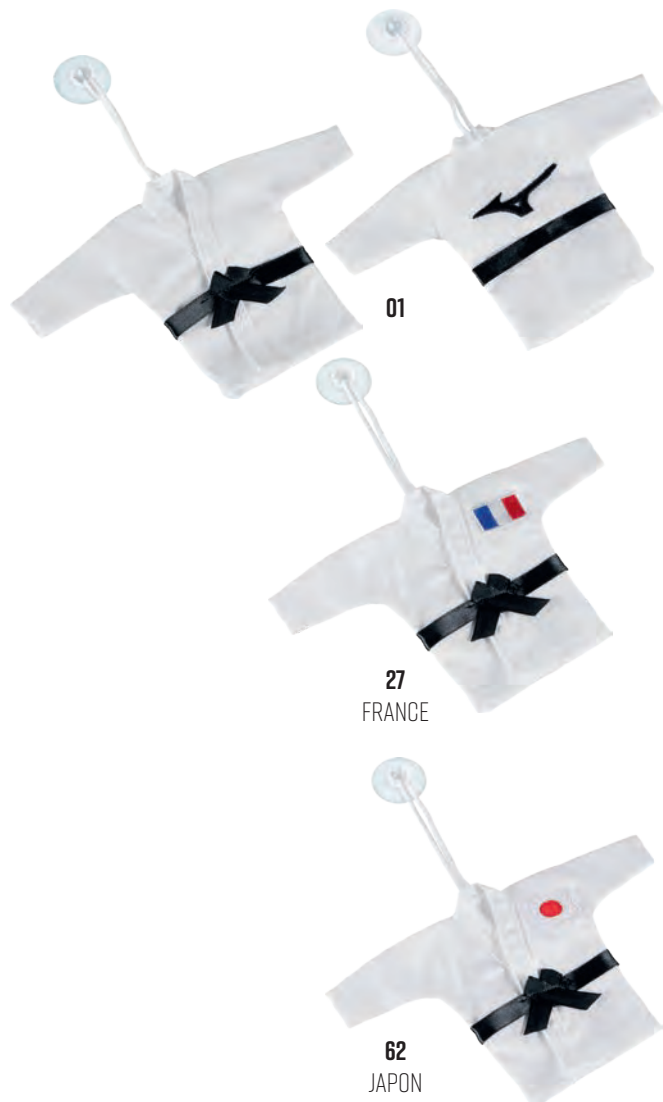

TAILLE	UNIQUE				
--------	--------	--	--	--	--

ACCESSOIRES

MINI KARATEGI

22GY2A55

PVC
TTC 5 €

TAILLE

UNIQUE

01

27
FRANCE

62
JAPON

PORTE-CLÉS PELUCHE JUDO

23GY2A55

PVC
TTC 9 €

TAILLE

UNIQUE

01
OURS